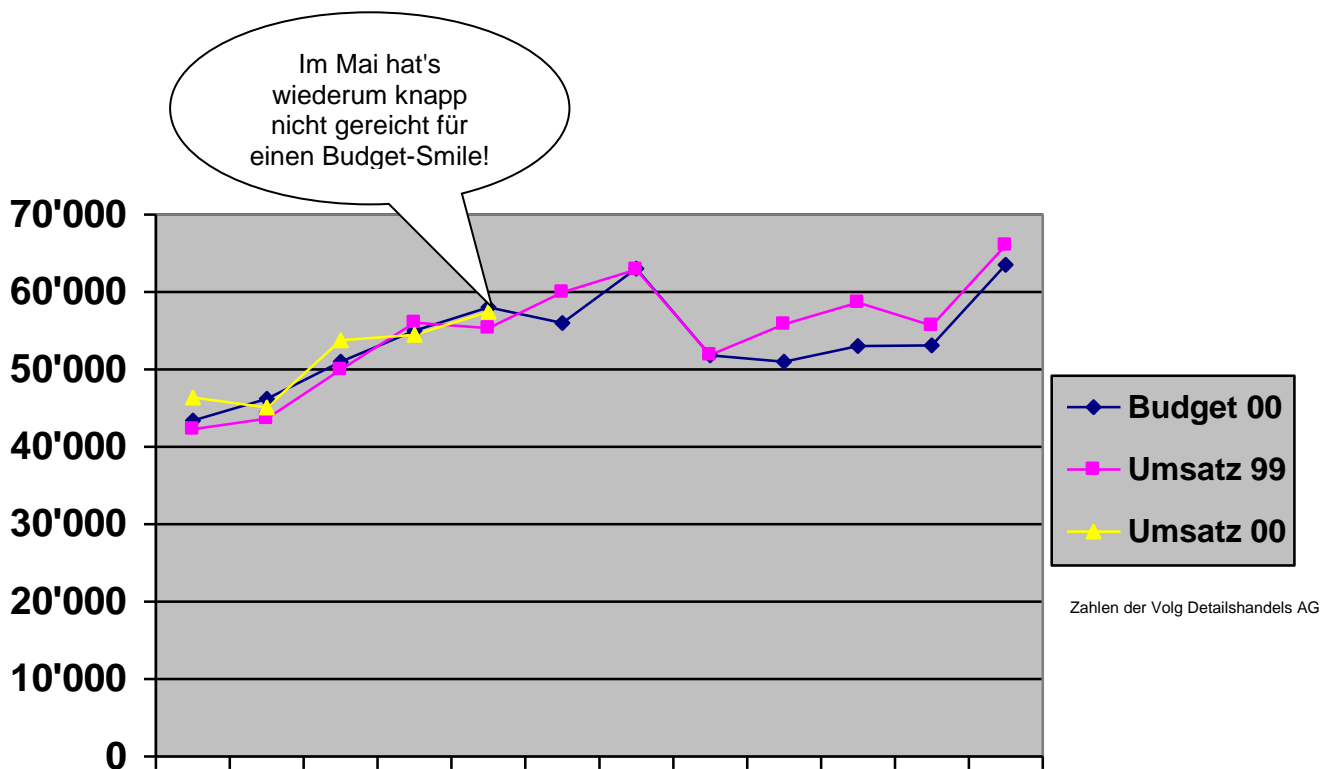

☺ **Wie geht's unserem Dorfladen?** ☺

Um die weitere Existenz unseres Dorfladens zu ermöglichen muss der Jahresumsatz von ca. Fr. 600'000.-- auf ca. Fr. 700'000.-- ansteigen. Dieses Ziel kann nur erreicht werden, wenn jede/r EinwohnerIn pro Woche für ca. Fr. 25.-- im Volg einkauft.

Wie Sie der folgenden Grafik entnehmen können, ist der Umsatz im Monat Mai von Fr. 54'454.-- auf Fr. 57'445.-- gestiegen; damit lag der Umsatz um Fr. 555.-- unter dem Budget. Im Jahresbudget liegen wir noch um Fr. 3'475.-- über dem Budget!!! Die Bevölkerung wird ermuntert, weiterhin den Volg-Laden aktiv zu benutzen!

Wieviel haben Sie persönlich zum untenstehenden Ergebnis beigetragen?

Zahlen der Volg Detailhandels AG

	Jan	Feb.	März	April	Mai	Juni	Juli	Aug.	Sept.	Okt.	Nov.	Dez.
Budgeterreichung	☺	☹	☺	☹	☹							
Vergleich Vorjahr	☺	☺	☺	☹	☺							
Umsatzentwicklung	☹	☹	☺	☺	☺							

☺ Verbessert

☹ Unverändert

☹ Nicht erreicht